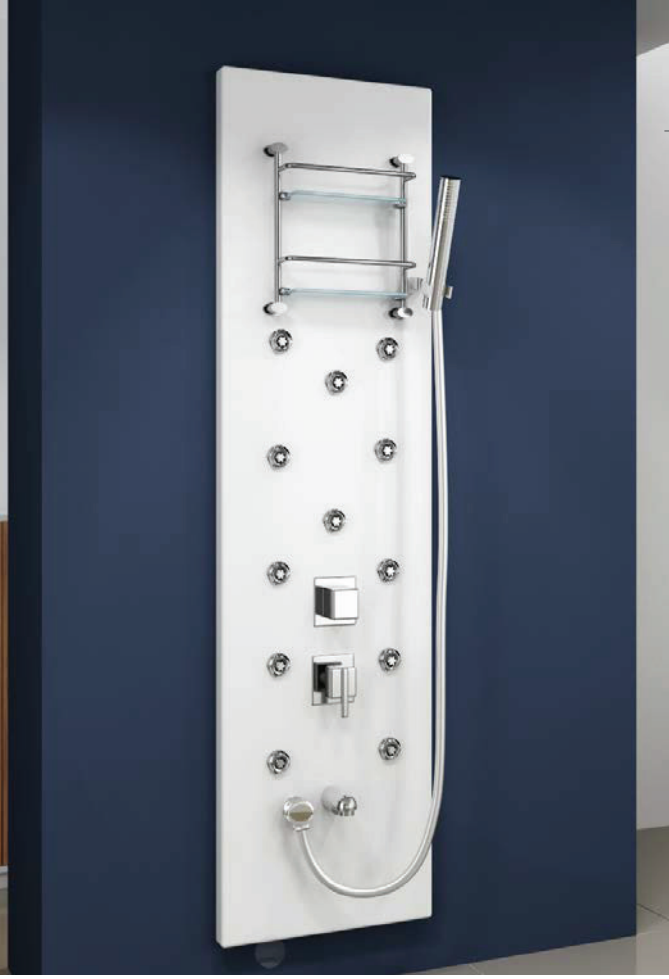

h:180

Şok Duş

CONTE

Ölçü	Fiyat
50x50x180	1.320 TL

ÜRÜN ÖZELLİKLERİ

- Akriik Gövde
- 3 Yönlü Mix Batarya
- Sabit El Duşu
- 12 Adet Su Jeti
- Gaga

h:180

Şok Duş

CATIA

Ölçü	Fiyat
38x190	1.920 TL

ÜRÜN ÖZELLİKLERİ

- Akriik Gövde
- 3 Yönlü Mix Batarya
- Sabit El Duşu
- 12 Adet Su Jeti
- Gaga
- Şampuanlık

Fiyatlara KDV dahil değildir.
Renkli Ürünlerde Fiyat Farkı % 20 dir.

h: 160

Şok Duş

CATIA

Ölçü	Fiyat
40 x 160	1.240 TL
50 x 160	1.290 TL
60 x 160	1.340 TL
70 x 160	1.390 TL

Ölçü	Fiyat
40 x 180	1.270 TL
50 x 180	1.320 TL
60 x 180	1.370 TL
70 x 180	1.420 TL

ÜRÜN ÖZELLİKLERİ

- Akriik Gövde
- 3 Yönlü Mix Batarya
- Sabit El Duşu
- 12 Adet Su Jeti
- Gaga
- Şampuanlık

h:160

Şok Duş

FRAME

Ölçü	Fiyat
40 x 40 x 170	1.300 TL

ÜRÜN ÖZELLİKLERİ

- Akriik Gövde
- 3 Yönlü Mix Batarya
- Sabit El Duşu
- 12 Adet Su Jeti
- Gaga

Fiyatlara KDV dahil değildir.
Renkli Ürünlerde Fiyat Farkı % 20 dir.