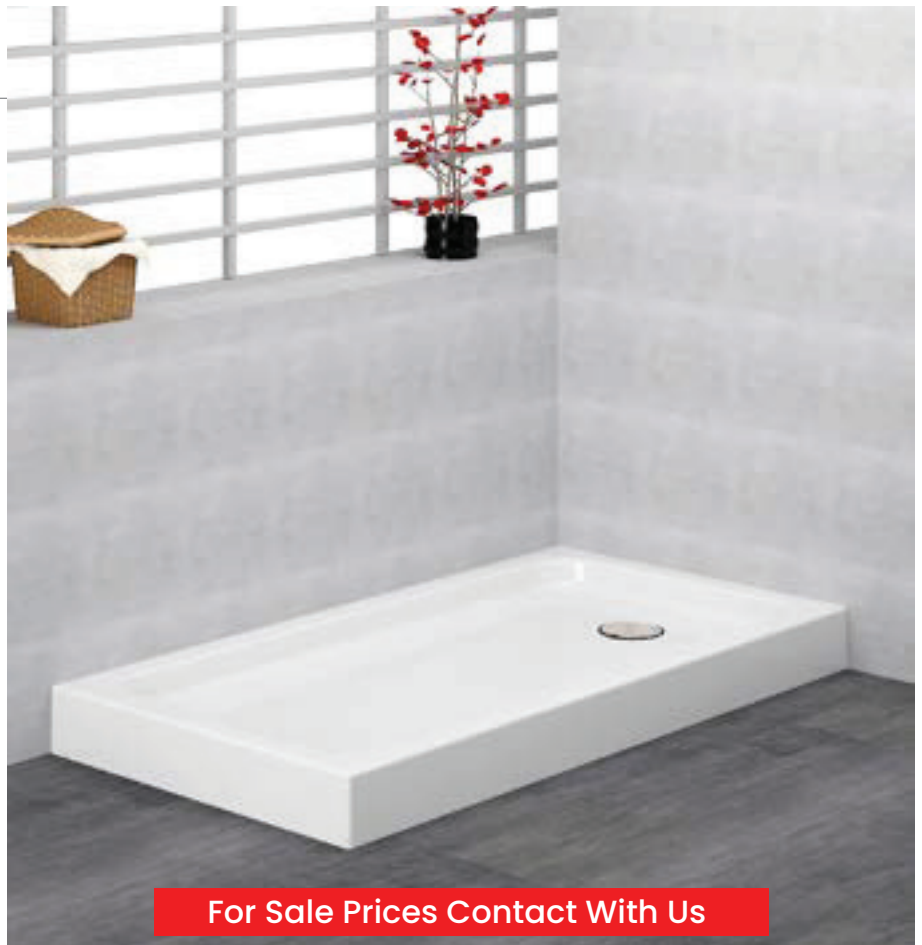

CASTELLA

Monoblock Restangular Shower Trays h:13

Size	Price
90 x 100	128 \$
90 x 110	136 \$
90 x 120	149 \$
90 x 130	158 \$
90 x 140	168 \$
90 x 150	178 \$
90 x 160	191 \$
90 x 170	204 \$
90 x 180	216 \$

For Sale Prices Contact With Us

CASTELLA

Monoblock Restangular Shower Trays h:13

Size	Price
100 x 110	151 \$
100 x 120	158 \$
100 x 130	168 \$
100 x 140	178 \$
100 x 150	191 \$
100 x 160	204 \$
100 x 170	216 \$
100 x 180	228 \$